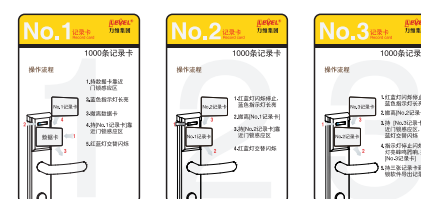

1000条记录接收卡