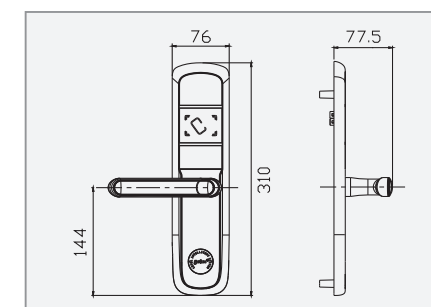

### 产品规格 Specification

标配：M001锁体，  
适用于≥38mm的门厚