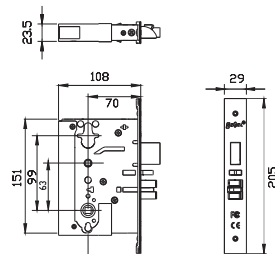

LIS2008-RF-1620

颠覆传统 简约灵动
可选颜色: 亮金, 亮铬

标配M001倒置不锈钢锁体,
适用于 $\geq 38\text{mm}$ 的门厚