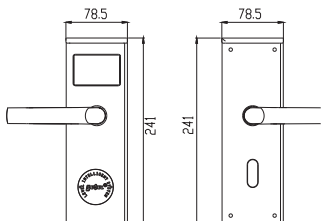

LIS2008-RF-S800

国际化标准造型: 大方、稳重
可选颜色: 锆金, 拉砂铬

标配M001锁体,
适用于 $\geq 38\text{mm}$ 的门厚