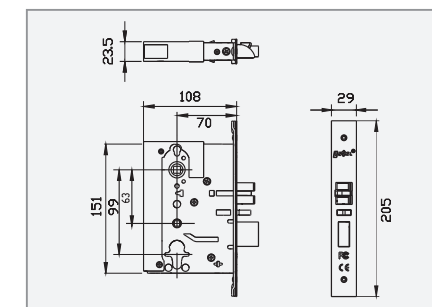

### 产品规格 Specification

标配：M001锁体，  
适用于≥38mm的门厚