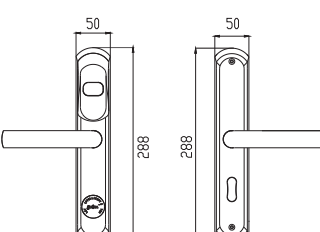

LIS2008-RF-N300/4

国际品牌的首选
可选颜色: 锆金, 拉砂铬

标配M001P不锈钢锁体,
适用于 $\geq 38\text{mm}$ 的门厚