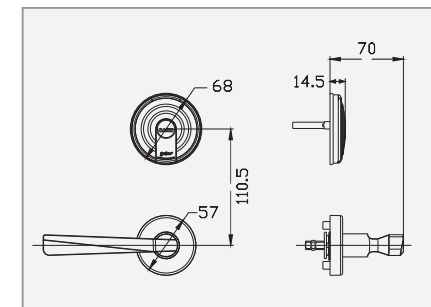

### 产品规格 Specification

标配：M001不锈钢倒置锁体，  
适用于≥38mm的门厚