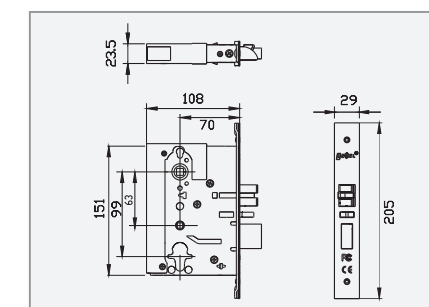

### 产品规格 Specification

标配：M001锁体，  
适用于≥38mm的门厚