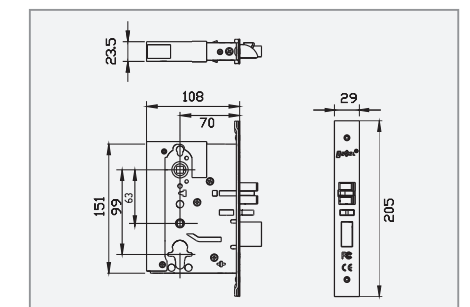

### 产品规格 Specification

标配：M001不锈钢锁体，  
适用于 $\geq 38\text{mm}$ 的门厚