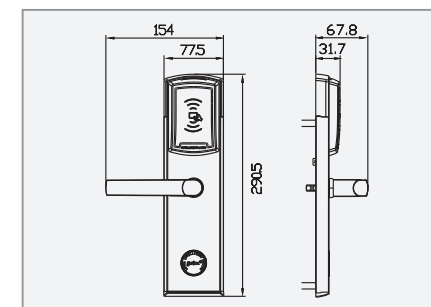

### 产品规格 Specification

标配：M001锁体，  
适用于≥38mm的门厚