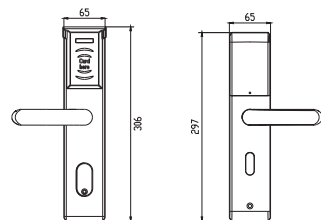

LIS2008-RF-1008/4

皇者归来 经典重现
可选颜色: 锆金, 拉砂铬
红古铜, 青古铜
珍珠铬