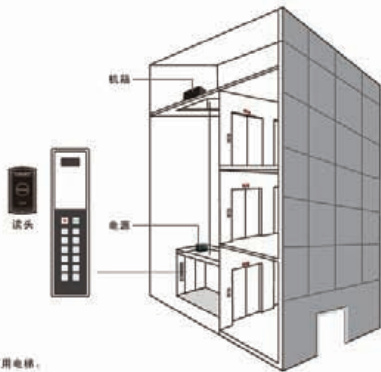

LIFT ACCESS CONTROL SYSTEM

智能电梯控制器(X5)

LEVEL智能电梯控制器独特之处:

非接触式RF卡电梯管理系统是力维系列非接触式RF卡技术应用一卡通(Mifare-1)系统之一,以MF1卡作为前往特殊需要的楼层的通行证,系统自动识别用户所持MF1卡的有效性,无人为介入,杜绝使用和管理带来方便,电梯智能卡管理系统改变了传统的呼梯层方式,是电梯使用方式的一次变革,结合先进的计算机技术,网络技术实现对电梯使用者前往楼层、乘梯时间等分配一定权限,实现电梯的智能化管理。

办证电梯MF1卡管理系统可以对电梯乘坐人员进行电梯智能化控制和监管,有效防止闲杂人员任意乘用电梯出入酒店,从而提高酒店的安全管理水平。

功能特点

- 简单操作模式:
  对于住户,刷单张卡或多层卡,或输入密码的方式使用电梯。
- 多种卡片模式功能:
  住户卡有单层卡、多层卡之分,在刷单层卡时,电梯直接登记,无需再按键;刷多层卡时,须再按键。
- 可扩展的楼层控制:
  一块主板可控制16个楼层,每增加1块楼层扩展板,就可增加控制16个楼层,最多可增加7个扩展板。
- 实现一卡通:
  电梯控制信息可通过软线直接写入Mifare-1卡片指定扇区,实现进道门禁、酒店门锁和电梯一卡通管理,实现一卡通用,为客户提供更便捷的服务体验。
- 八个时间段设置:
  可严格控制人员在每个时段的进出与否。
- 抗干扰性强:
  系统与电梯采用无源触点连接,两者完全隔离,不会互相影响。
- 黑名单管理功能:
  可以实现黑名单管理功能,防止卡片遗失被非法使用者捡到后非法使用。
- 自动按键操作模式:
  当电梯控制装置有效卡片信息时,可实现自动到达功能,所有已设置到达特定楼层的有效卡片读卡后都将自动到达所选楼层,无需按键。
- 乘梯记录功能:
  系统记录每次成功刷卡使用电梯的相关信息(包括使用者卡号、使用时间、所到达的楼层等)。
- 自我保护装置:
  可与电梯消防开关实现联动启动消防关闭后,读卡控制系统不工作,电梯恢复到常态(提供消防信号应该是无源的干接点信号)。
- 临时访客功能:
  对于访客,通过保安发放临时卡或保安用专用卡帮助访客乘梯。
- 密码应急功能:
  可带密码键盘功能,住户忘记带卡,也可实现无卡时输入密码登梯。

产品类型