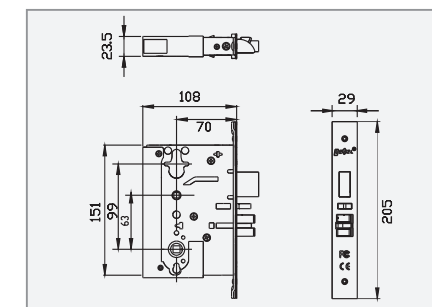

### 产品规格 Specification

标配：M001不锈钢倒置锁体，  
适用于≥38mm的门厚