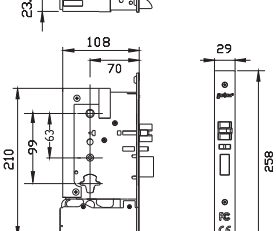

LIS2008-RF-N600/2

带您领略欧洲皇室的贵族生活!
可选颜色: 银边银丝面,
金边银丝面,
金边金丝面