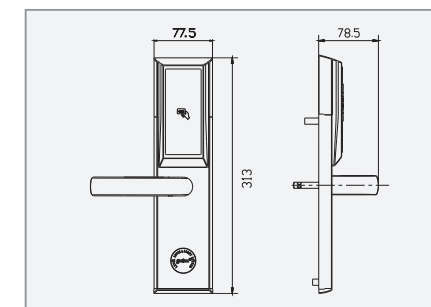

### 产品规格 Specification

标配：M001不锈钢锁体，  
适用于 $\geq 38\text{mm}$ 的门厚