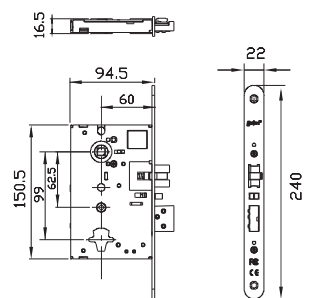

# 锁体介绍

Mortise

M001 70mm小锁体

M001P 70mm大锁体

M002 60mm小锁体

M003 60mm欧标锁体