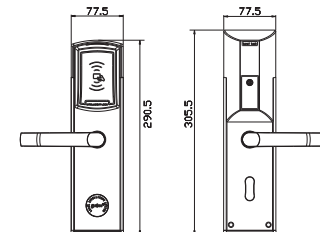

### LIS2008-RF-1108

国际化标准造型: 大方、稳重  
 可选颜色: 锆金, 拉砂铬

标配M001倒置锁体,  
 适用于 $\geq 38\text{mm}$ 的门厚

(标配#32把手)

(可选配#1把手)