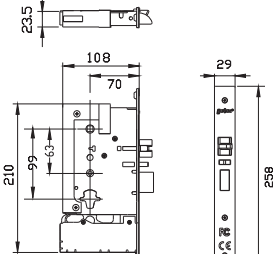

LIS2008-RF-N300/4

国际品牌的首选
可选颜色: 锆金, 拉砂铬

标配M001P不锈钢锁体,
适用于 $\geq 38\text{mm}$ 的门厚