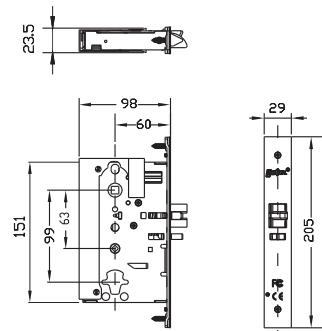

# 锁体介绍

Mortise

M001 70mm小锁体

M001P 70mm大锁体

M002 60mm小锁体

M003 60mm欧标锁体