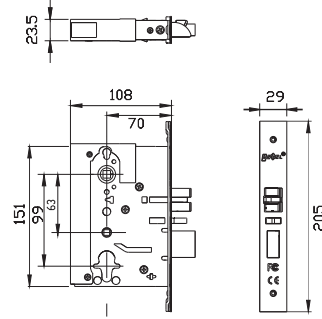

# 锁体介绍

Mortise

M001 70mm小锁体

M001P 70mm大锁体

M002 60mm小锁体

M003 60mm欧标锁体