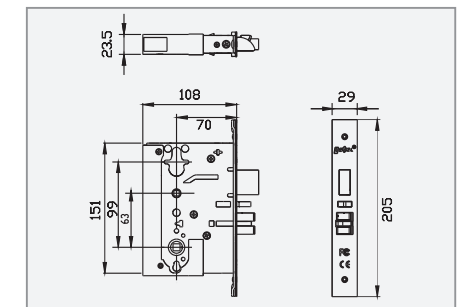

### 产品规格 Specification

标配：M001不锈钢倒置锁体，  
适用于≥38mm的门厚