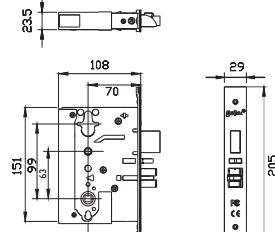

LIS2008-RF-S800

国际化标准造型: 大方、稳重
可选颜色: 锆金, 拉砂铬

标配M001锁体,
适用于 $\geq 38\text{mm}$ 的门厚