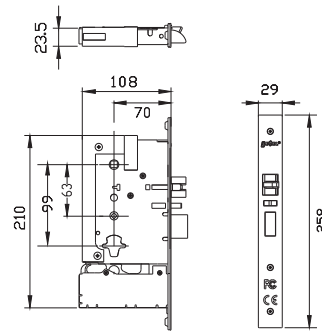

# 锁体介绍

Mortise

M001 70mm小锁体

M001P 70mm大锁体

M002 60mm小锁体

M003 60mm欧标锁体