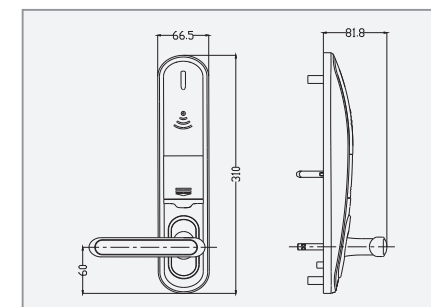

产品规格 Specification