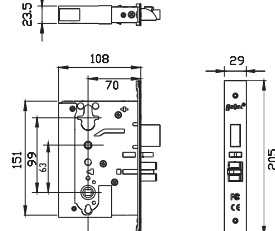

LIS2008-RF-1008/4

皇者归来 经典重现
可选颜色: 锆金, 拉砂铬
红古铜, 青古铜
珍珠铬