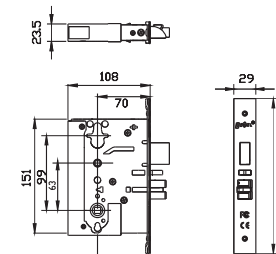

LIS2008-RF-1108

国际化标准造型: 大方、稳重
可选颜色: 锆金, 拉砂铬

标配M001倒置锁体,
适用于 $\geq 38\text{mm}$ 的门厚