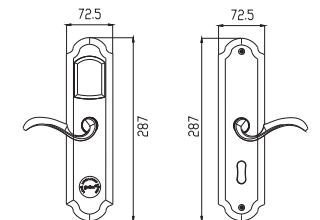

LIS2008-RF-N600/2

带您领略欧洲皇室的贵族生活!
可选颜色: 银边银丝面,
金边银丝面,
金边金丝面