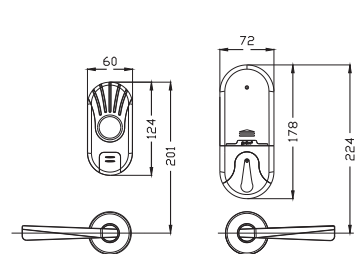

LIS2008-RF-1620

颠覆传统 简约灵动
可选颜色: 亮金, 亮铬

标配M001倒置不锈钢锁体,
适用于 $\geq 38\text{mm}$ 的门厚