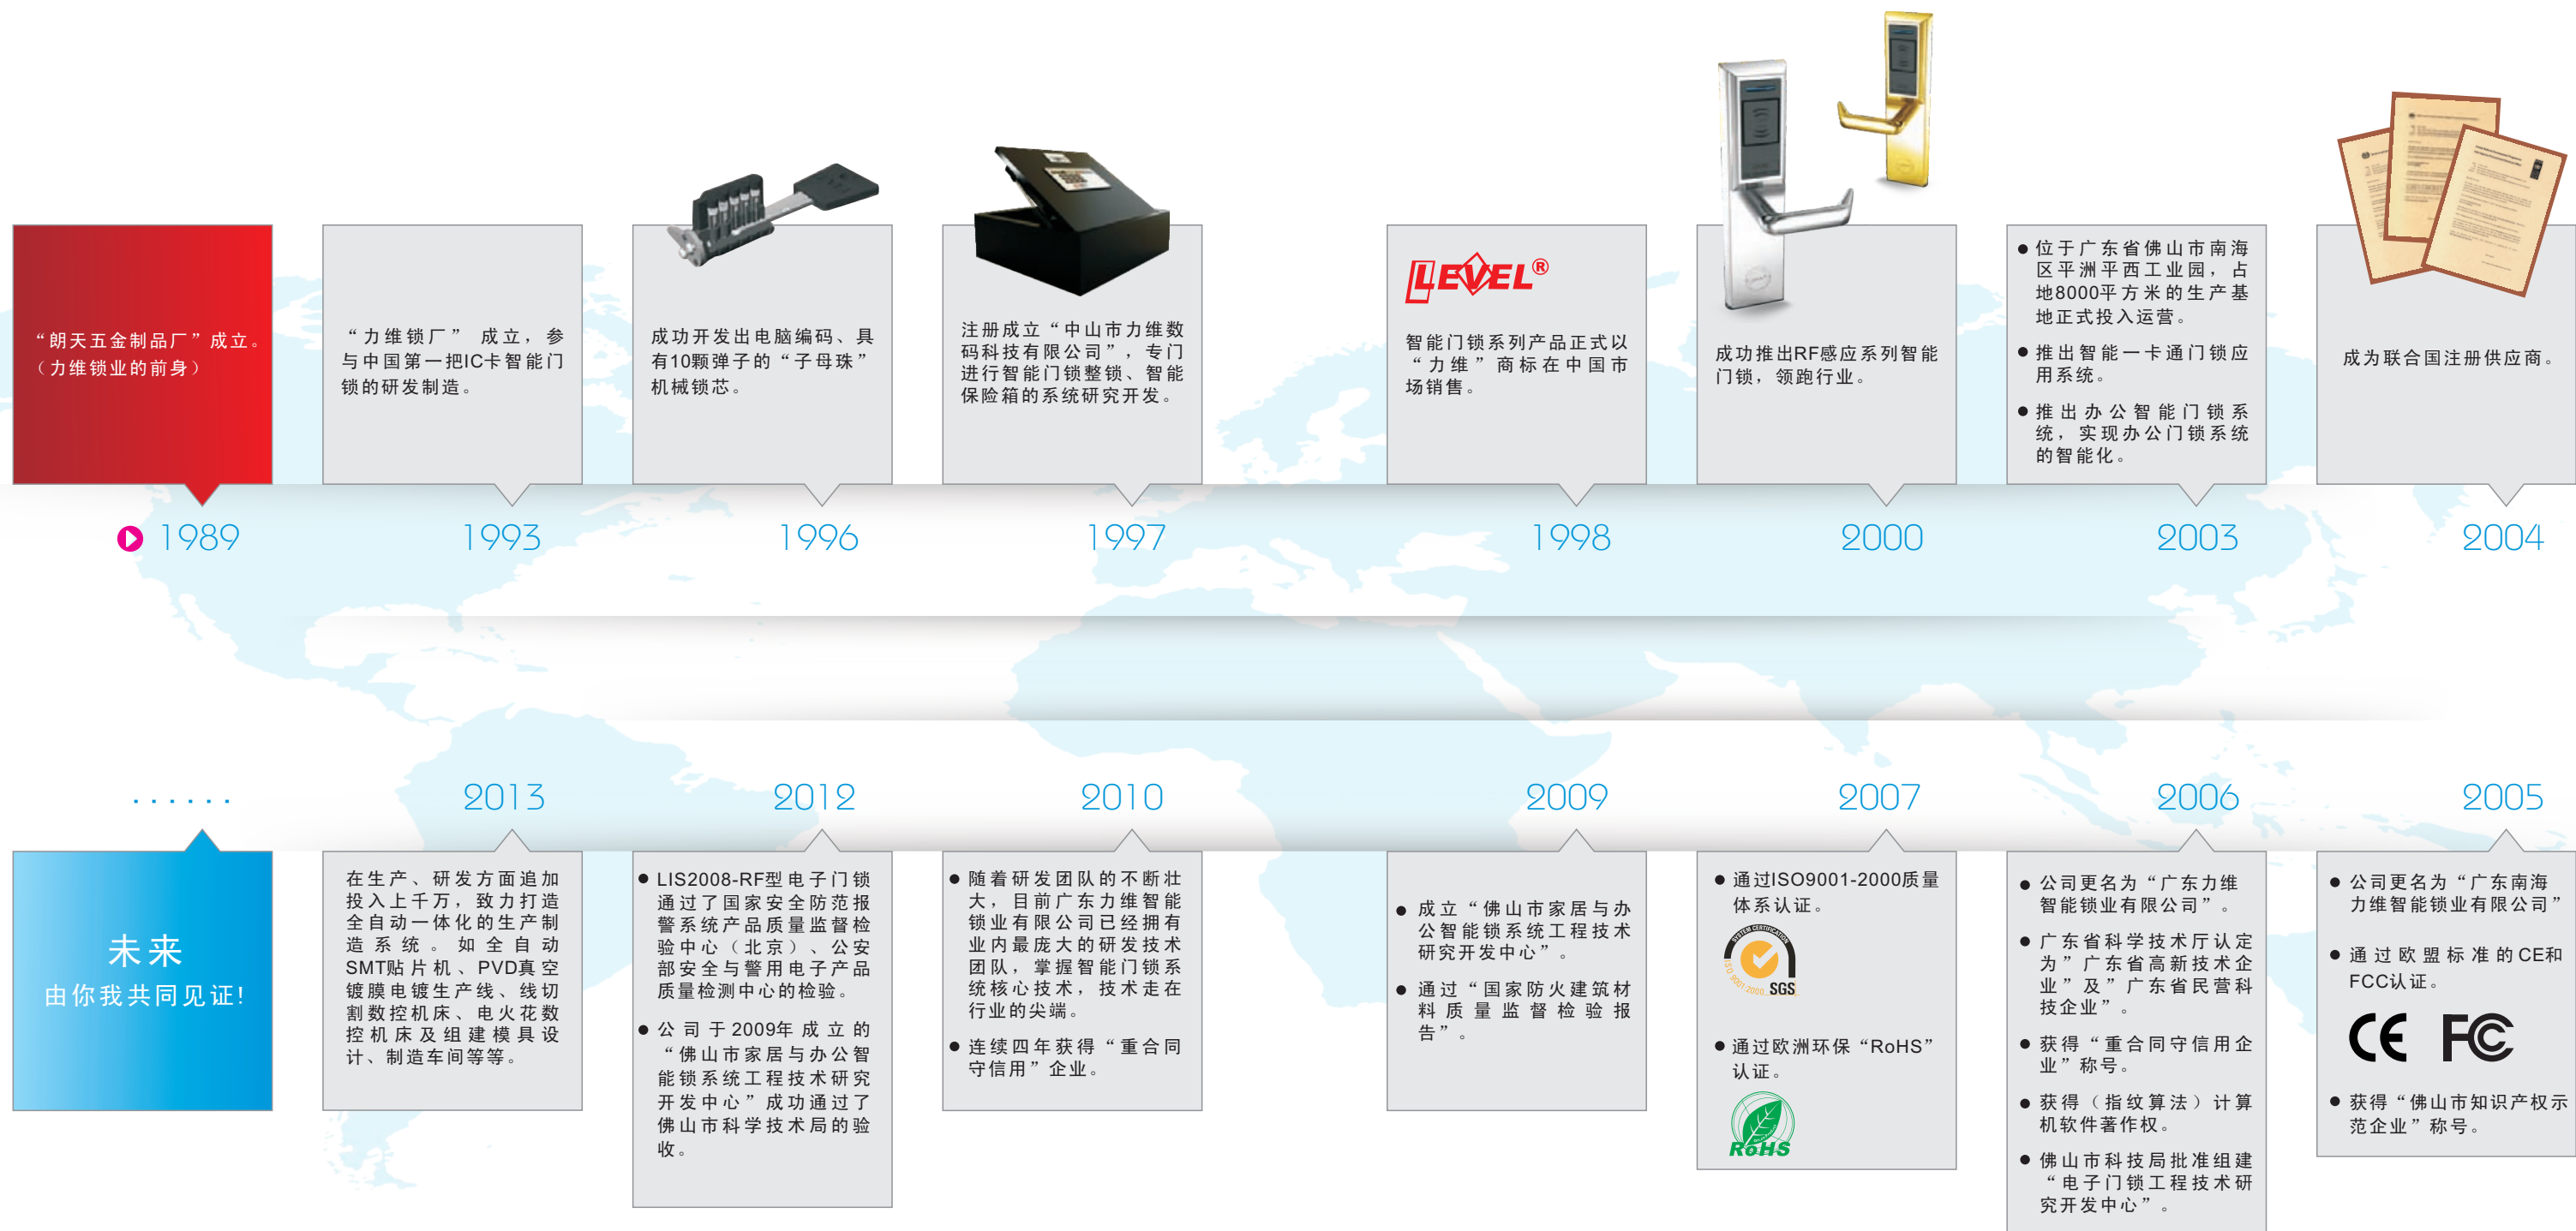

发展历程

Corporate Milestone

未来
由你我共同见证!

24年 技术创新之路，
展望未来，攀得更高!