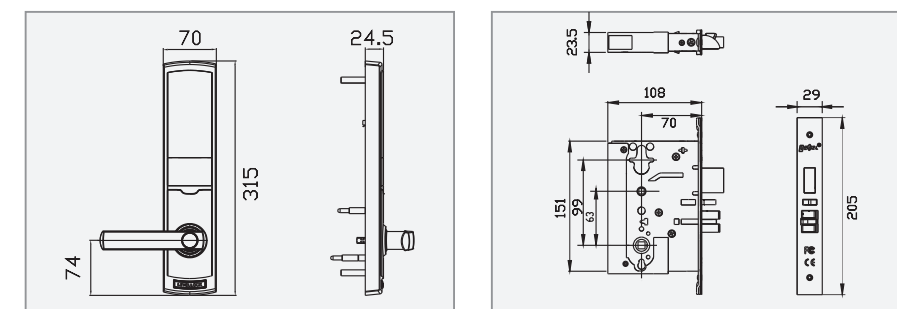

产品规格 Specification